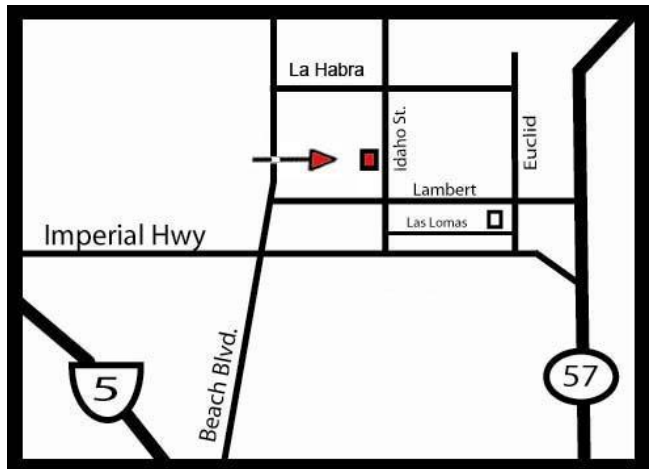

La Habra Family Resource Center

We are moving!

The La Habra Family Resource Center will soon
be moving to:

The Barnett Center
501 S. Idaho St, Suite 330
La Habra, CA 90631

More information? Visit www.frclahabra.org

La Habra Family Resource Center

Nos estamos moviendo!

La Habra Family Resource Center pronto se moverá a:

The Barnett Center
501 S. Idaho St, oficina 330
La Habra, CA 90631

Para mas información? Visite www.frclahabra.org