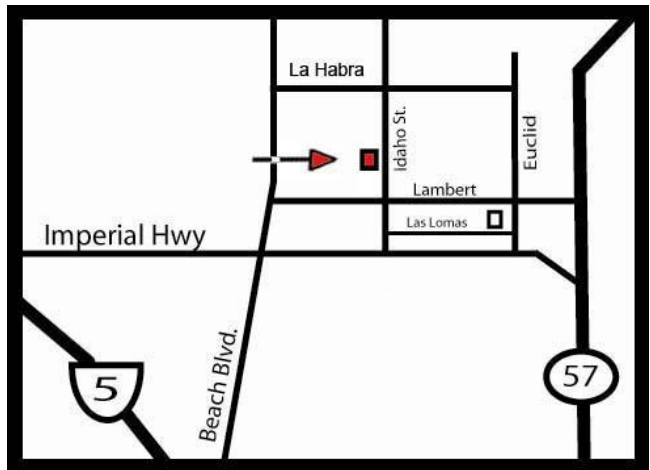

La Habra Family Resource Center

We are moving!

The La Habra Family Resource Center will soon
be moving to:

The Barnett Center
501 S. Idaho St, Suite 330
La Habra, CA 90631

More information? Visit www.frclahabra.org

La Habra Family Resource Center

Nos estamos moviendo!

La Habra Family Resource Center pronto se moverá a:

The Barnett Center
501 S. Idaho St, oficina 330
La Habra, CA 90631

Para mas información? Visite www.frclahabra.org